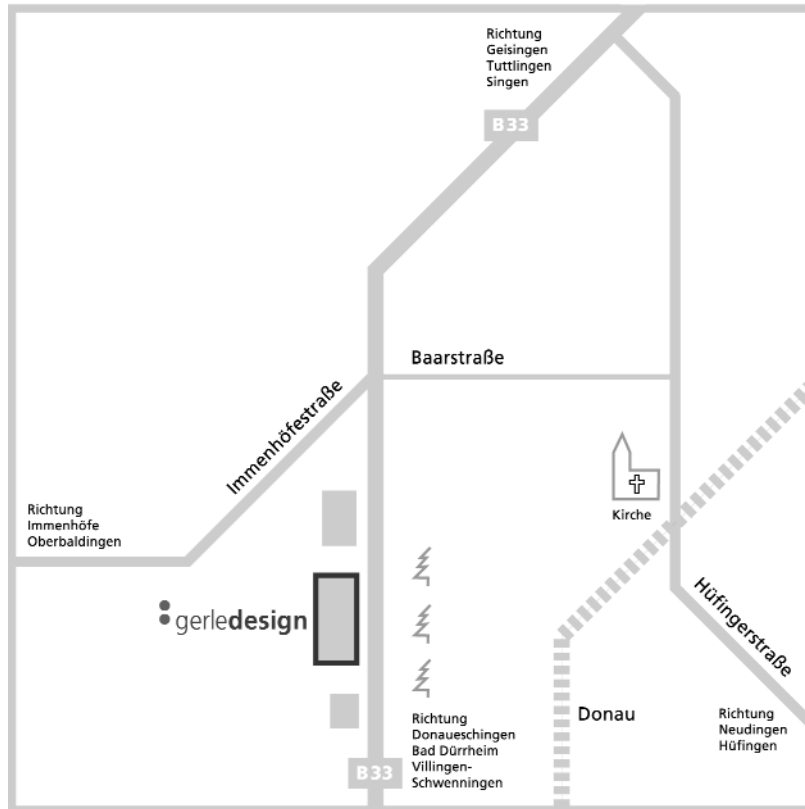

# \_lageplan

**kunde**

**agentur**

gerledesign, Donaueschingen-Pföhren

Aus Richtung Donaueschingen/Villingen-Schwenningen kommend befinden sich unsere Büros am Ortseingang links. Aus Richtung Geisingen/Tuttlingen kommend folgen Sie dem Straßenverlauf durch Pföhren, vorbei an der Fußgängerampel und der Kreuzung. Nach ca. 50 m rechts befinden sich unsere Büros.

Gute Fahrt – Ihr gd-Team

 **gerledesign**

bundesstraße 6  
78166 donaueschingen

**telefon**

0771.15896.10

**telefax**

0771.15896.11

**e-mail**